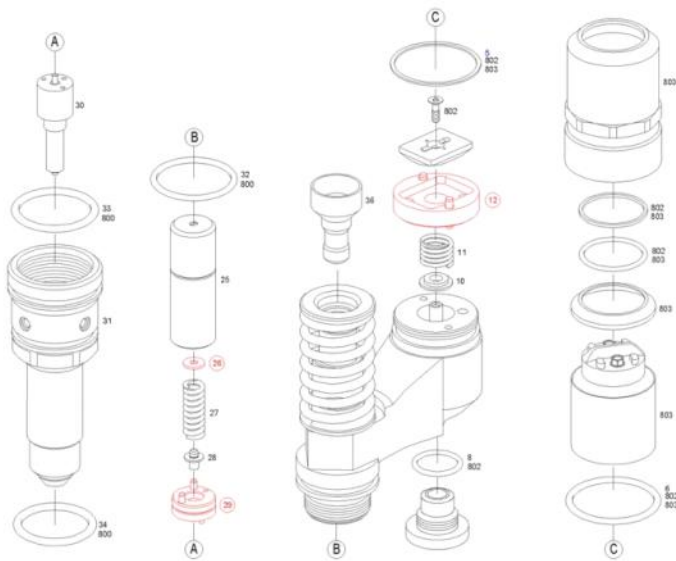

Náhradní díly

Výrobek

0 414 701 006 - Jednotka-vstřikovač (UIS/PDE) - PDE100S2005

Náhradní díly

Výrobek

0 414 720 404 - Jednotka-vstřikovač (UIS/PDE) - PDE-P2/80/475S404

Náhradní díly

Výrobek

0 414 755 002 - Unit Pump (UPS/PLD) - PLD1B100/520/12S180