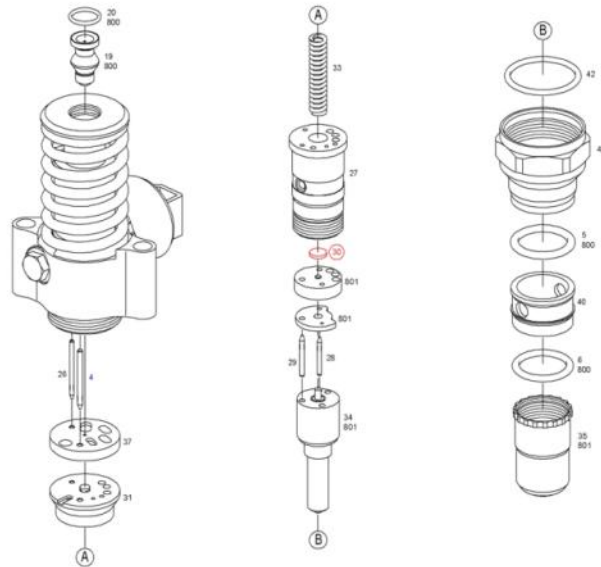

Náhradní díly

Výrobek

0 414 701 006 - Jednotka-vstřikovač (UIS/PDE) - PDE100S2005

Náhradní díly

Výrobek

0 414 720 404 - Jednotka-vstřikovač (UIS/PDE) - PDE-P2/80/475S404

Náhradní díly

Výrobek

0 414 755 002 - Unit Pump (UPS/PLD) - PLD1B100/520/12S180